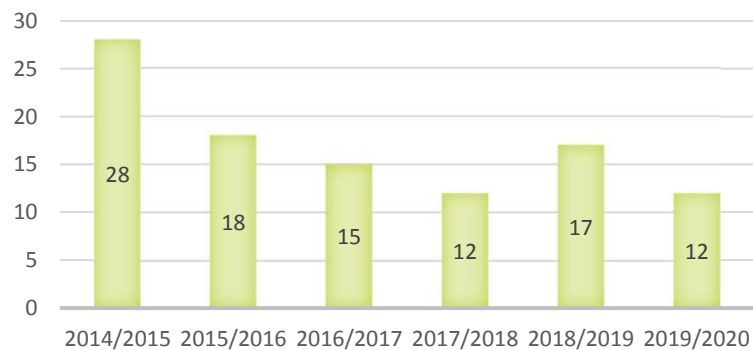

CONTACTS

BAKAYAS

ECOLE MARIE CURIE
Aurélie DÉSANGLOIS
06.07.73.95.89
auredes@laposte.net

RAPPORT D'ACTIVITE 2019 / 2020

A.L.C.L.

Amicale Laïque Césaire Levillain
1, Avenue Georges Braque
76120 GRAND QUEVILLY
02 35 69 47 35
cesairelevillain@sfr.fr
alclgrandquevilly76.wordpress.com

DANSES DE SALON

Associer en toute décontraction travail et plaisir de danser

DANSE DE SALON : 12 adhérents

Les cours se sont déroulés dans une bonne ambiance.
La saison a été malheureusement interrompue lors du confinement, le spectacle de fin d'année n'a pu avoir lieu.