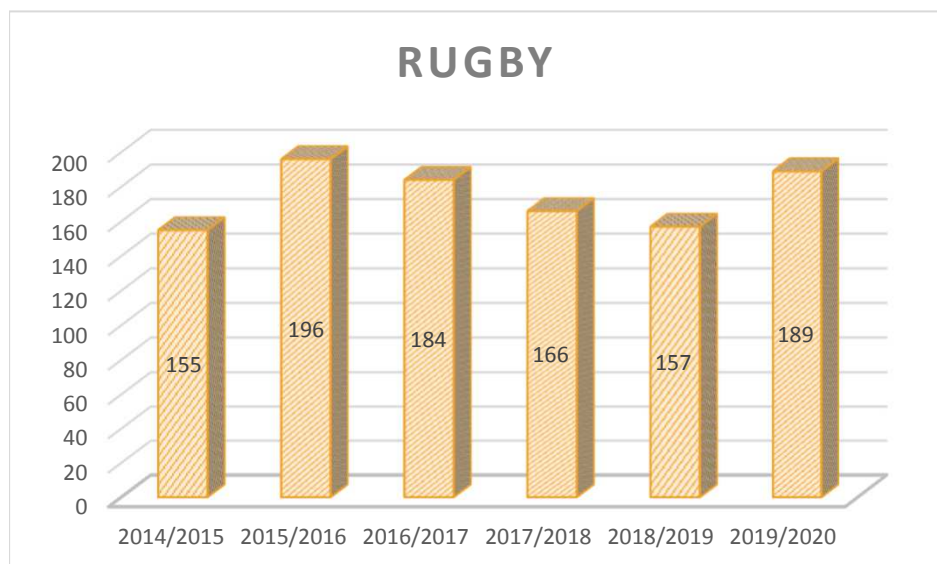

Les Adhérents

Tableau de comparaison sur les 10 dernières saisons

Sections	2010/2011	2011/2012	2012/2013	2013/2014	2014/2015	2015/2016	2016/2017	2017/2018	2018/2019	2019/2020
Aéromodélisme	11	12	12	13	12	11	11	10	9	10
Art Floral	0	20	20	29	19	16	19	13	10	13
Arts du cirque							11	12	11	14
Badminton	134	118	144	162	169	177	153	190	182	232
Bakayas	113	86	102	61	87	21	21	12	14	13
Basket-Ball	218	227	260	250	254	235	229	203	213	209
Capoiera	0	0		21	29	35	37	43	55	53
Club Loisirs	52	44	50	39	55	50	49	24	18	17
Club Photos	7	7	15	15	13	14	15	14	15	10
Couture	25	23	18	19	30	20	18	21	27	29
Créations Détente	10	6	6	7	9	13	10	8	6	4
Danses de Salon	35	31	39	25	28	18	15	12	17	12
Découverte Corporelle	19	21	21	32	27	23	23	24	35	32
Fitness	27	19	39	24	32	30	18	17	17	10
Sports Loisirs	233	209	231	231	245	235	200	233	161	0
Hand-Ball	196	212	244	247	290	328	342	385	394	338
Hip Hop								37	72	78
Marche Nordique					5	7	5	0	0	0
Modern Jazz						75	57		10	29
Pilates									27	25
Pirates des songes									9	12
Poterie	23	21	21	20	23	22	21	22	22	21
Ragga Dancehall								13	27	27
Rugby	147	161	161	151	155	196	184	166	157	189
Sophrologie									11	10
Tennis de Table	183	140	152	155	158	182	175	148	136	117
Tissage	12	13	13	11	11	10	13	12	13	10
Volley-Ball	15	14	11	13	15	13	16	13	22	20
Yoga									14	24
Zumba									9	15

	2010/2011	2011/2012	2012/2013	2013/2014	2014/2015	2015/2016	2016/2017	2017/2018	2018/2019	2019/2020
Total	1460	1384	1559	1525	1666	1731	1642	1632	1713	1573

Graphique par section sur les 10 dernières saisons