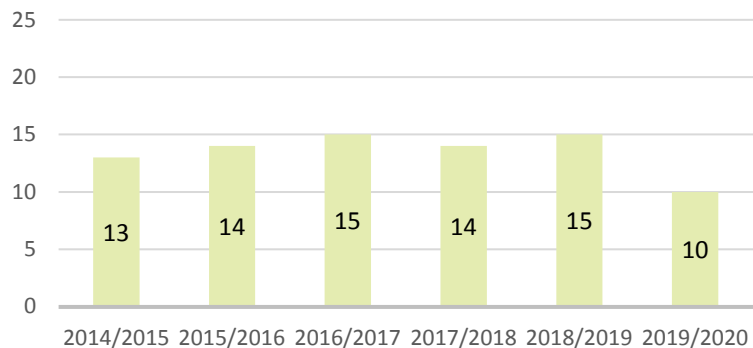

Cette année 10 adhérents

Nous avons maintenu cette saison une séance le vendredi soir à 20h30,

Les faits marquants de cette saison :

Comme pour toutes les sections l'année a été interrompue par la crise sanitaire due au Covid.