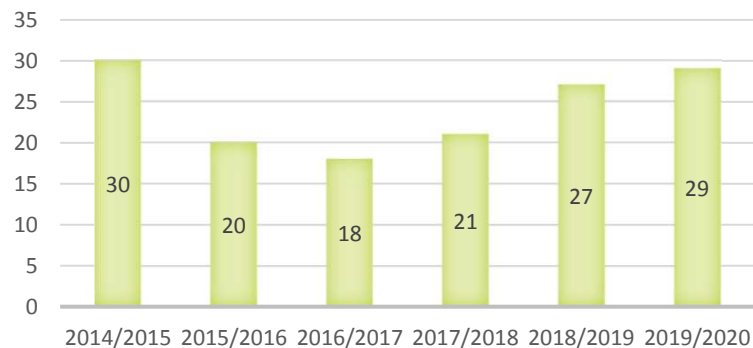

Cette année 10 adhérents

Nous avons maintenu cette saison une séance le vendredi soir à 20h30,

Les faits marquants de cette saison :

Comme pour toutes les sections l'année a été interrompue par la crise sanitaire due au Covid.

29 adhérentes pour cette saison.

En début de saison, au forum ou sur le site beaucoup de personnes se renseignent, très intéressées par des cours de couture, les créneaux horaires jusqu'à 19h30 conviennent bien, et le système de travail individuel plait bien mais pour certaines le tarif reste excessif du fait de l'inscription à l'année, même si il est un des moins chers