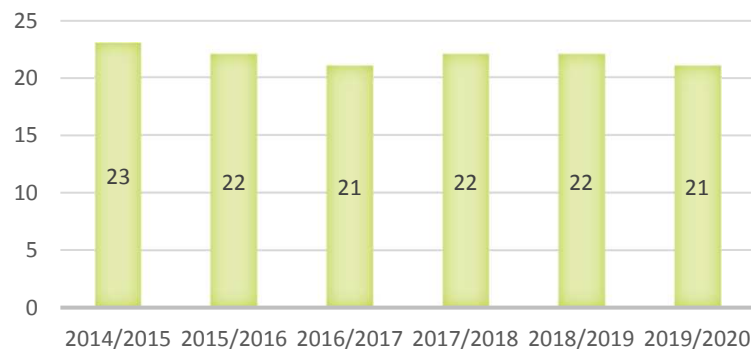

A.L.C.L.

Amicale Laïque Césaire Levillain
1, Avenue Georges Braque
76120 GRAND QUEVILLY
02 35 69 47 35
cesairelevillain@sfr.fr
alclgrandquevilly76.wordpress.com

POTERIE

Patience plus soin égal Réussite

POTERIE : 21 adhérents – 20 femmes – 1 homme