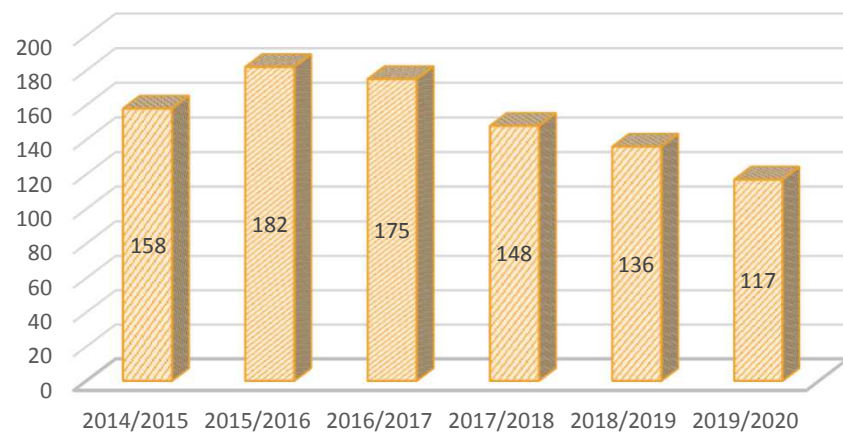

Graphique par section sur les 10 dernières saisons

TENNIS DE TABLE