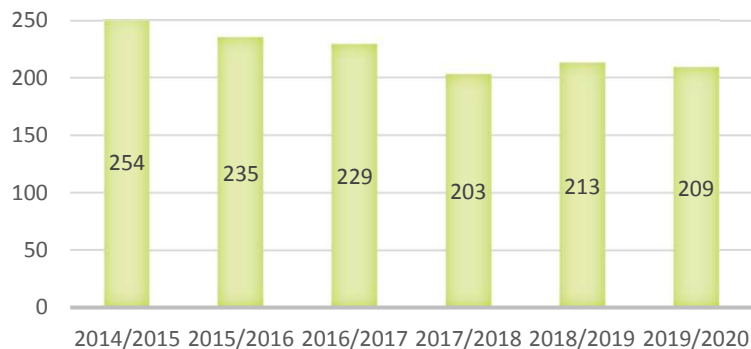

REPARTITION

- 58 licences féminines
- 151 licences masculines
- dont 55 licences séniors - 154 licences jeunes

EQUIPE

- 15 équipes sont inscrites aux championnats

PROJETS

Préinscription sur le site de la FFBB

Intervention hebdomadaire de 2 heures au collège Branly

Manifestations :

- Participation au forum des associations
- Rassemblement des clubs rive gauche des baby-basket et mini-poussins
- Remise du label Ecole Française de Mini basket
- Grille de Noël
- Participation au Tournoi Inter-Comités 2007 (année de naissance des participants)
- Stage durant les vacances scolaires
- Visite des professionnels du RMB à note école de mini-basket
- Partenariat avec le collège 'Edouard Branly'
- Tournoi 3X3
- Sorties pour les matchs de championnat de pro B du Rouen Métropole Basket
- Animation sur site « Facebook » pendant le confinement du début d'année

CONTACT

Président
Sacha SURMULET
07.83.86.20.04

GYMNASSE F. MILON
4 Rue Gustave Flaubert,
Grand Quevilly
02 35 69 47 35
cesairelevillain@sfr.fr