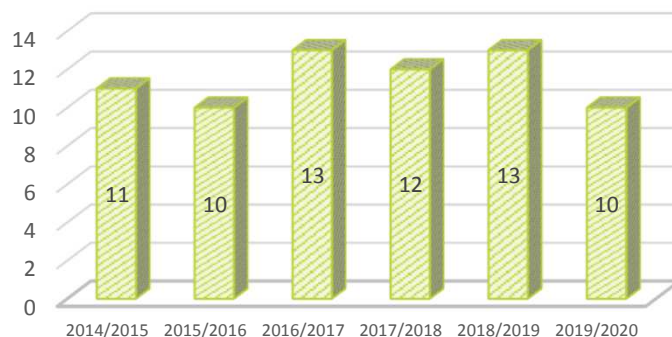

TISSAGE

ACTIVITES

Acquisition d'un nouveau métier d'occasion de 8 cadres

Animation atelier tissage à la « Fabrique des Savoirs » d'Elbeuf

Une année perturbée mais une motivation sans faille