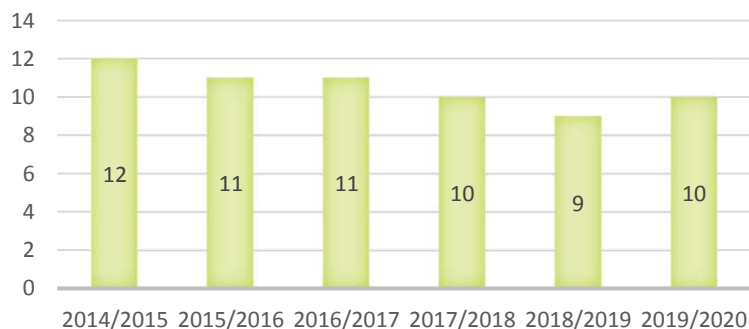

SORTIES

La première sortie a eu lieu en septembre, la deuxième sortie a eu lieu au mois de juin après le déconfinement au Menez Hom.

L'Alpina 4004, le planeur Air 100 et le Quartz ont pris leur envol sans problème au Menez Hom.

Nous avons du beau temps pour les deux sorties mais pas assez de vent sur l'ensemble du séjour pour les gros modèles.

CONCOURS

Trois membres planeurs ont participé à deux concours de FF2000 cette saison. Les concours ont eu lieu à Blainville Crevon et Brétigny sur Orge