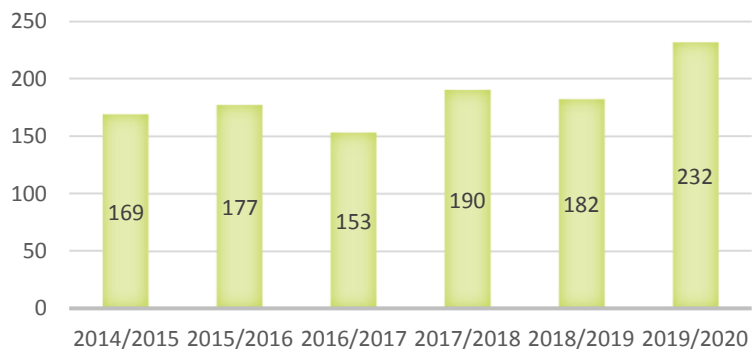

RAPPORT D'ACTIVITE 2019 / 2020

A.L.C.L.

Amicale Laïque Césaire Levillain
1, Avenue Georges Braque
76120 GRAND QUEVILLY
02 35 69 47 35
cesairelevillain@sfr.fr
alclgrandquevilly76.wordpress.com

BADMINTON

La 2^{ème} école de jeune de Haute Normandie

ACTIVITE

Augmentation du nombre d'adhérents pour cette année.

Le tournoi du « challenge Florian » a pu avoir lieu et les participants sont toujours aussi satisfaits de ce moment convivial entre badistes et non badistes