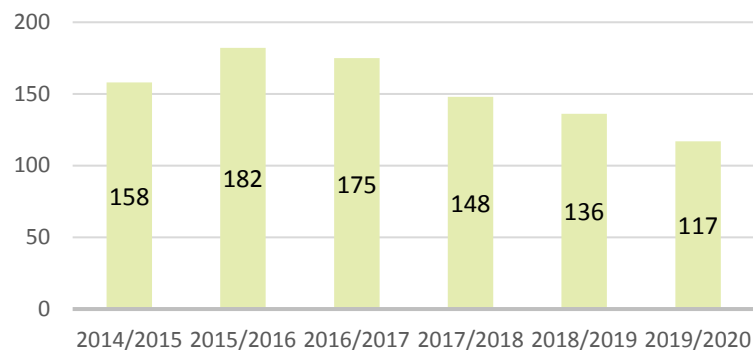

PALMARES PAR EQUIPE

2 EQUIPES DAMES

- PRO A : 5ème - maintien
- R1 Phase 1 – 4ème - maintien

8 EQUIPES MESSIEURS

- PN : Monte en N3
- R1 : Monte en PN
- R1 : Descente en R2
- R4 : Descente en D1
- R4 : Maintien
- D3 : Maintien
- D4 : Monte en D3
- D4 : Maintien

RESULTATS INDIVIDUELS

- **Colette LE CORVEC** : Championne de Normandie V4
- **Laurent RAGEL** : Champion de Normandie V1
- **Florian MERRIEN** : a disputé les championnats d'Europe Handisport en Simple et par équipe en Suède en remportant 2 belles médailles d'argent en simple (classe 3) et par équipe (classe 3) avec son partenaire Sylvain Noël
- **Hugo MADELIN** : a effectué tous ses tours en N2 avec une 3ème place
- **Yanis HATHAT** : a fait un tour en N2