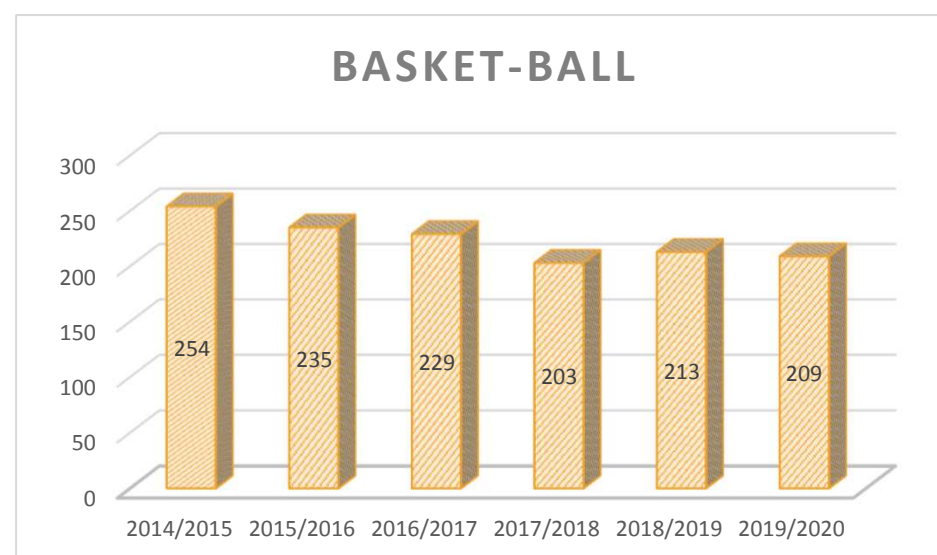

Les Adhérents

Tableau de comparaison sur les 10 dernières saisons

Sections	2010/2011	2011/2012	2012/2013	2013/2014	2014/2015	2015/2016	2016/2017	2017/2018	2018/2019	2019/2020
Aéromodélisme	11	12	12	13	12	11	11	10	9	10
Art Floral	0	20	20	29	19	16	19	13	10	13
Arts du cirque							11	12	11	14
Badminton	134	118	144	162	169	177	153	190	182	232
Bakayas	113	86	102	61	87	21	21	12	14	13
Basket-Ball	218	227	260	250	254	235	229	203	213	209
Capoiera	0	0		21	29	35	37	43	55	53
Club Loisirs	52	44	50	39	55	50	49	24	18	17
Club Photos	7	7	15	15	13	14	15	14	15	10
Couture	25	23	18	19	30	20	18	21	27	29
Créations Détente	10	6	6	7	9	13	10	8	6	4
Danses de Salon	35	31	39	25	28	18	15	12	17	12
Découverte Corporelle	19	21	21	32	27	23	23	24	35	32
Fitness	27	19	39	24	32	30	18	17	17	10
Sports Loisirs	233	209	231	231	245	235	200	233	161	0
Hand-Ball	196	212	244	247	290	328	342	385	394	338
Hip Hop								37	72	78
Marche Nordique					5	7	5	0	0	0
Modern Jazz						75	57		10	29
Pilates									27	25
Pirates des songes									9	12
Poterie	23	21	21	20	23	22	21	22	22	21
Ragga Dancehall								13	27	27
Rugby	147	161	161	151	155	196	184	166	157	189
Sophrologie									11	10
Tennis de Table	183	140	152	155	158	182	175	148	136	117
Tissage	12	13	13	11	11	10	13	12	13	10
Volley-Ball	15	14	11	13	15	13	16	13	22	20
Yoga									14	24
Zumba									9	15

	2010/2011	2011/2012	2012/2013	2013/2014	2014/2015	2015/2016	2016/2017	2017/2018	2018/2019	2019/2020
Total	1460	1384	1559	1525	1666	1731	1642	1632	1713	1573

Graphique par section sur les 10 dernières saisons