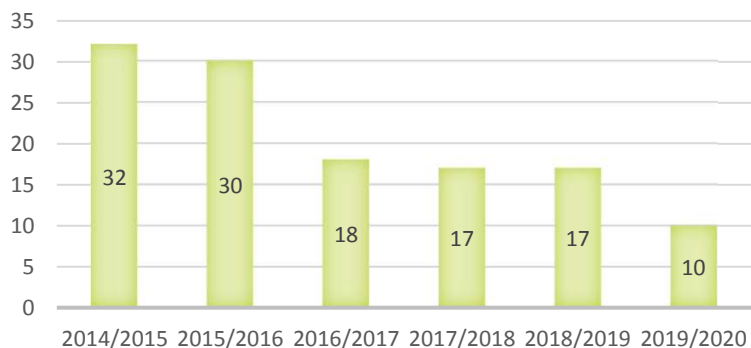

ACTIVITES

Une bonne saison pour le Fitness, malgré des effectifs en baisse et l'ouverture de différentes structures, mais le tout dans une bonne ambiance chaque semaine.

Différents thèmes étaient proposés lors de ces séances, cardio, abdos, fessiers, steps, body combat... et tous ont été ravis du déroulement des cours.