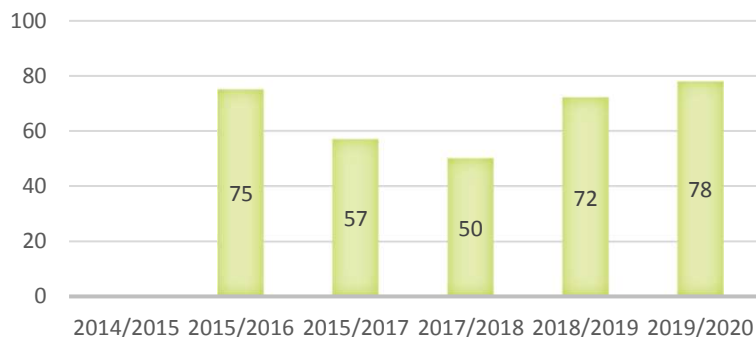

HIP HOP: 78 Adhérents

Encore une belle année pour les différents groupes d'âges qui ont pratiqué les cours de Hip Hop et de Ragga Dancehall.

Charlène Intervenant pour cette section a tout au long de l'année préparé différentes chorégraphies.

L'année a été interrompue par le confinement du au COVID. Une déception pour tous, le gala de fin d'année qui n'a pas pu avoir lieu.