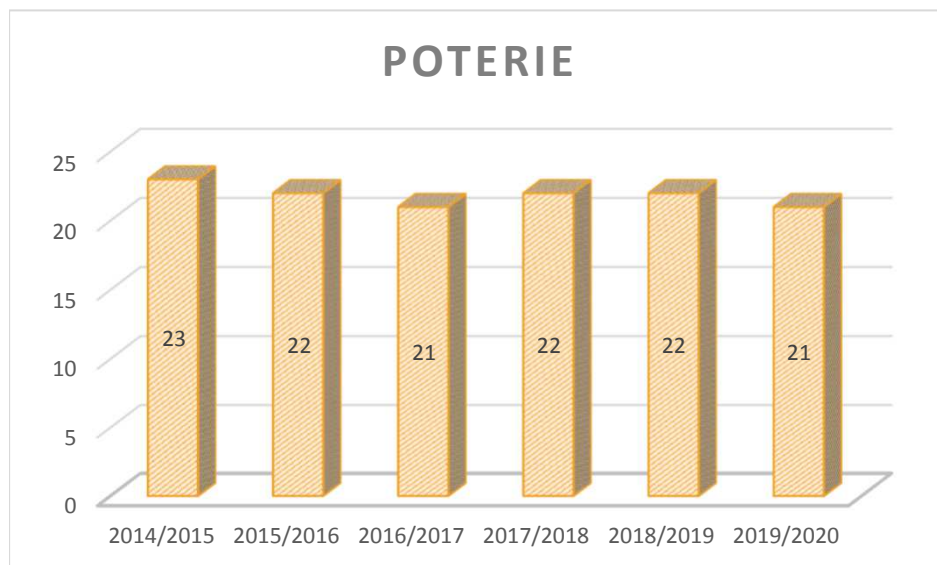

RAGGA DANCEHALL

MODERN JAZZ

ZUMBA

Graphique par section sur les 10 dernières saisons

Graphique par section sur les 10 dernières saisons

CLUB PHOTOS

CRÉATIONS DÉTENTE MOSAÏQUE

ART FLORAL