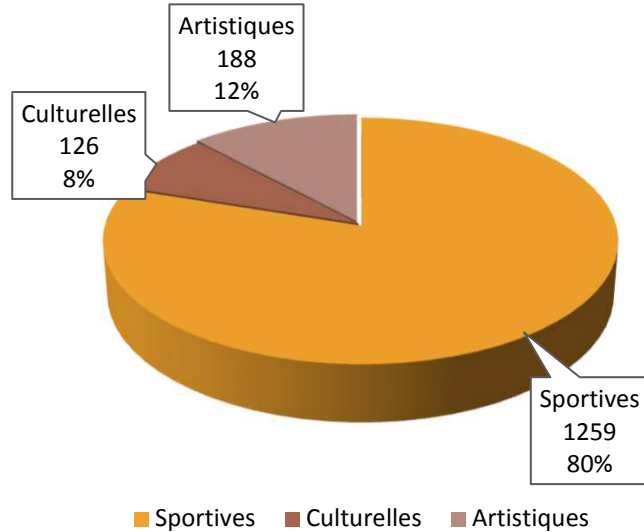

RAGGA DANCEHALL

MODERN JAZZ

ZUMBA

Graphique par section sur les 10 dernières saisons

Graphique par section sur les 10 dernières saisons

CLUB PHOTOS

CRÉATIONS DÉTENTE MOSAÏQUE

ART FLORAL

PIRATES DES SONGES

Graphique par section sur les 10 dernières saisons

LES AMICALISTES (1573 adhérents)

Répartition par type d'activité

Répartition par sexe

Répartition par lieu de résidence

REPARTITION PAR SEXE, LOCALITE, AGE au 30 JUIN 2020