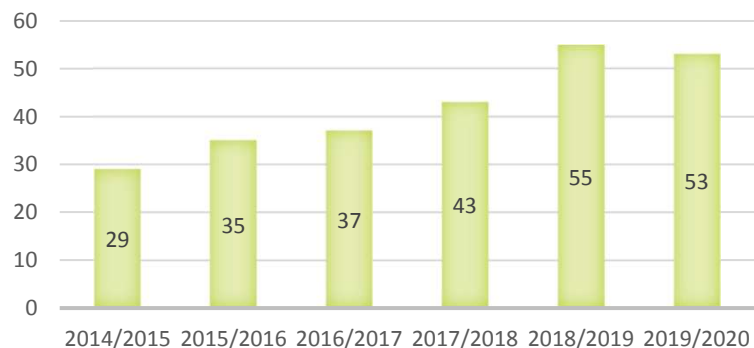

CONTACT

Président
Sacha SURMULET
07.83.86.20.04

GYMNASSE F. MILON
4 Rue Gustave Flaubert,
Grand Quevilly
02 35 69 47 35
cesairelevillain@sfr.fr

RAPPORT D'ACTIVITE 2019 / 2020

A.L.C.L.

Amicale Laïque Césaire Levillain
1, Avenue Georges Braque
76120 GRAND QUEVILLY
02 35 69 47 35
cesairelevillain@sfr.fr
alclgrandquevilly76.wordpress.com

CAPOEIRA

Un art martial venu du Brésil, basé sur l'esquive

53 Adhérents : 22 enfants répartis en 2 cours et 31 ados/adultes répartis sur 2 jours

3 élèves sont partis en stage à Macon en novembre 2019

4 élèves sont allés au stage à Amsterdam en décembre 2019