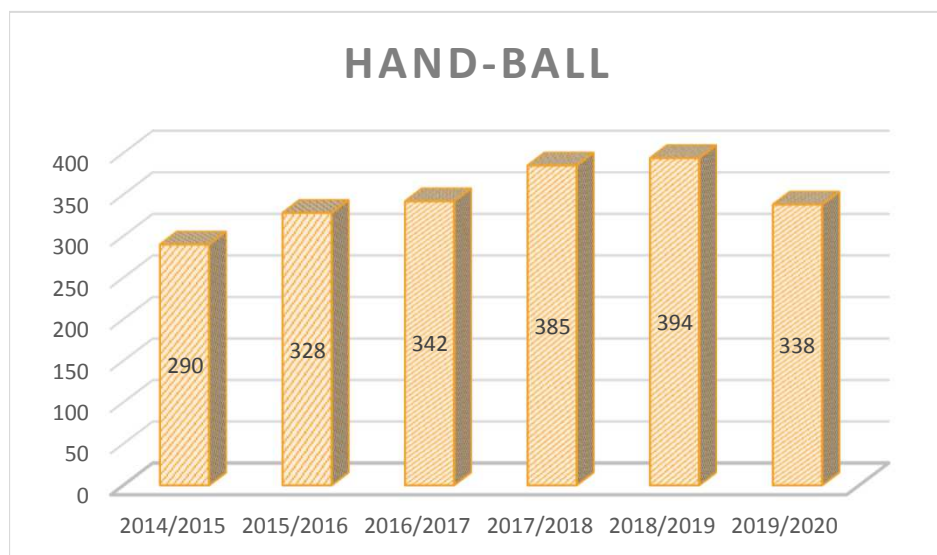

Les Adhérents

Tableau de comparaison sur les 10 dernières saisons

Sections	2010/2011	2011/2012	2012/2013	2013/2014	2014/2015	2015/2016	2016/2017	2017/2018	2018/2019	2019/2020
Aéromodélisme	11	12	12	13	12	11	11	10	9	10
Art Floral	0	20	20	29	19	16	19	13	10	13
Arts du cirque							11	12	11	14
Badminton	134	118	144	162	169	177	153	190	182	232
Bakayas	113	86	102	61	87	21	21	12	14	13
Basket-Ball	218	227	260	250	254	235	229	203	213	209
Capoiera	0	0		21	29	35	37	43	55	53
Club Loisirs	52	44	50	39	55	50	49	24	18	17
Club Photos	7	7	15	15	13	14	15	14	15	10
Couture	25	23	18	19	30	20	18	21	27	29
Créations Détente	10	6	6	7	9	13	10	8	6	4
Danses de Salon	35	31	39	25	28	18	15	12	17	12
Découverte Corporelle	19	21	21	32	27	23	23	24	35	32
Fitness	27	19	39	24	32	30	18	17	17	10
Sports Loisirs	233	209	231	231	245	235	200	233	161	0
Hand-Ball	196	212	244	247	290	328	342	385	394	338
Hip Hop								37	72	78
Marche Nordique					5	7	5	0	0	0
Modern Jazz						75	57		10	29
Pilates									27	25
Pirates des songes									9	12
Poterie	23	21	21	20	23	22	21	22	22	21
Ragga Dancehall								13	27	27
Rugby	147	161	161	151	155	196	184	166	157	189
Sophrologie									11	10
Tennis de Table	183	140	152	155	158	182	175	148	136	117
Tissage	12	13	13	11	11	10	13	12	13	10
Volley-Ball	15	14	11	13	15	13	16	13	22	20
Yoga									14	24
Zumba									9	15

	2010/2011	2011/2012	2012/2013	2013/2014	2014/2015	2015/2016	2016/2017	2017/2018	2018/2019	2019/2020
Total	1460	1384	1559	1525	1666	1731	1642	1632	1713	1573

Graphique par section sur les 10 dernières saisons