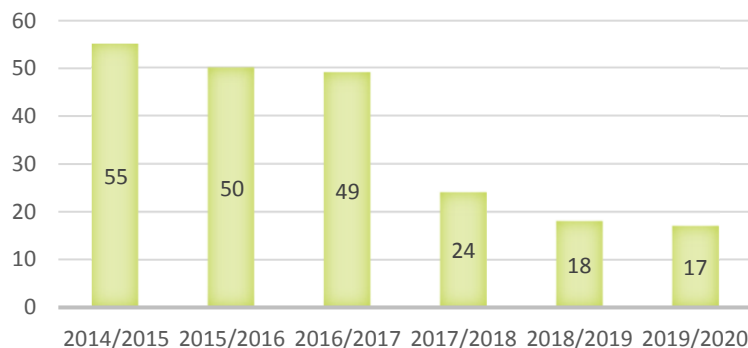

Club Loisirs : 17 adhérents

- Mireille s'est occupée du bon fonctionnement de la section jusqu'au mois de mars mais aussi de l'accueil lors de l'expositions vente de Noël.
- L'année a été interrompue par le confinement du à la crise sanitaire du au COVID.
- Une nouvelle équipe a pris le relais pour la suite de la section après le confinement.

CONTACT

Secrétariat ALCL
MAISON DES AMICALES
1 avenue Georges Braque
Grand Quevilly

CENTRE F. MITTERRAND

Rue du Président JF
Kennedy, Grand-Quevilly
02 35 69 47 35
cesairelevillain@sfr.fr