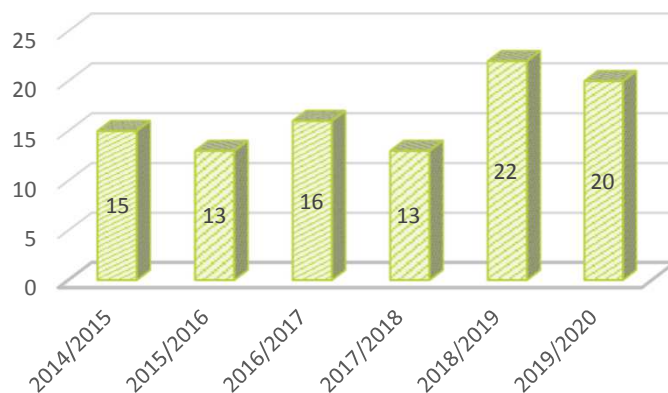

VOLLEY-BALL

Notre rencontre prévue en juin 2020 avec l'équipe allemande de SpVg de Laatzen n'a malheureusement pas pu se concrétiser en raison de la pandémie COVID 19.

Nous espérons pouvoir nous retrouver l'année prochaine

Monsieur Jean HURTREL adhérent depuis les années 1970 continue à agir en tant que Membre d'honneur et de Trésorier