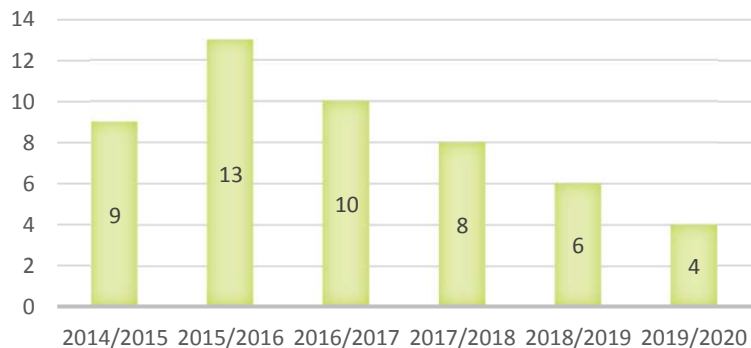

CREATION DETENTE MOSAIQUE : 4 adhérents

Nous avons fait découvrir aux adhérents de nouvelles techniques en matière de décoration murale.

Les stages de carterie sont toujours appréciés par les adhérentes

Participation au Marché de Noël