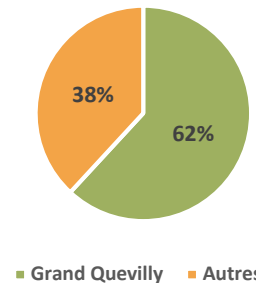

RAPPORT D'ACTIVITE 2018 / 2019

A.L.C.L.

Amicale Laïque Césaire Levillain
1, Avenue Georges Braque
76120 GRAND QUEVILLY
02 35 69 47 35
cesairelevillain@sfr.fr
alclgrandquevilly76.wordpress.com

1573 ADHERENTS - 28 SECTIONS

TOTAL

SPORTIVES

CULTURELLES

ARTISTIQUES