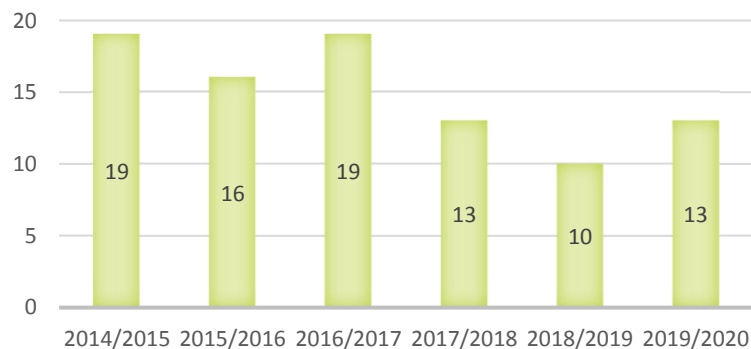

RAPPORT D'ACTIVITE 2019 / 2020

A.L.C.L.

Amicale Laïque Césaire Levillain
1, Avenue Georges Braque
76120 GRAND QUEVILLY
02 35 69 47 35
cesairelevillain@sfr.fr
alclgrandquevilly76.wordpress.com

ART FLORAL

Une ambiance agréable et conviviale

ART FLORAL : 13 adhérents

- 10 cours pendant l'année d'octobre à juin, à raison d'un cours par mois environ
- Possibilité d'assister à un cours ponctuellement, à chaque séance ; entre 2 et 5 personnes sont venues à ces cours
- Les compositions sont faites avec différents supports.
- Selon l'époque de l'année, le thème change (ex: Noël, fête des mères...) les fleurs et les couleurs varient selon la saison.