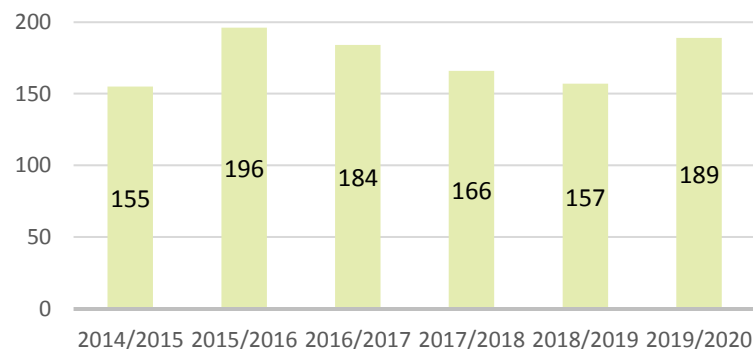

EFFECTIFS

- Effectif EDR hors Baby
- Filles M10 : 1
- M12 : 2
- M15
- Garçons M6 : 8
- M8 : 18
- M10 : 14
- M12 : 18
- M14 : 2
- Pôle jeunes anciennement CDF 12 adhérents
- M16 : 3
- M19 : 9 (Premiers toutes poules confondues)
- Séniors Féminines : 15 joueuses
- Séniors A et B – Groupe A maintien en Honneur
- Rugby à 7 : aucune activité
- Rugby à 5 aucune activité

- **Effectif Baby** : 15 joueurs