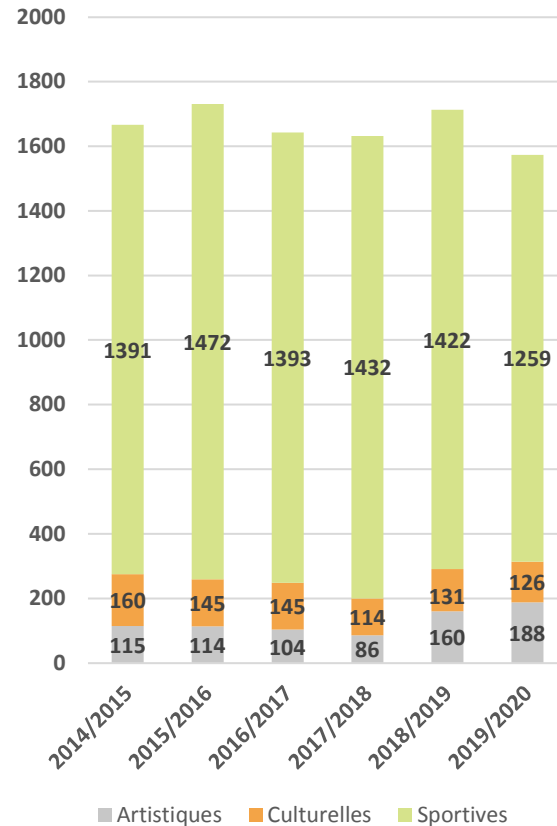

12 Sections Sportives

-  Aéromodélisme
-  Badminton
-  Basket-Ball
-  Capoeira
-  Découverte corporelle
-  Fitness
-  Handball
-  Pilates
-  Rugby
-  Tennis de Table
-  Volley-Ball
-  Yoga

RAPPORT D'ACTIVITE 2018 / 2019

A.L.C.L.

Amicale Laïque Césaire Levillain
1, Avenue Georges Braque
76120 GRAND QUEVILLY
02 35 69 47 35
cesairelevillain@sfr.fr
alclgrandquevilly76.wordpress.com

1573 ADHERENTS - 28 SECTIONS

Nombre d'adhérents par type d'activité