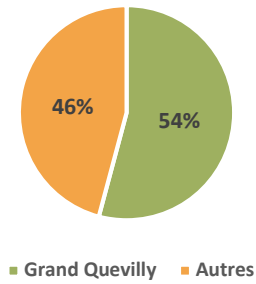

RAPPORT D'ACTIVITE 2018 / 2019

A.L.C.L.

Amicale Laïque Césaire Levillain
1, Avenue Georges Braque
76120 GRAND QUEVILLY
02 35 69 47 35
cesairelevillain@sfr.fr
alclgrandquevilly76.wordpress.com

1573 ADHERENTS - 28 SECTIONS

TOTAL

SPORTIVES

CULTURELLES

ARTISTIQUES