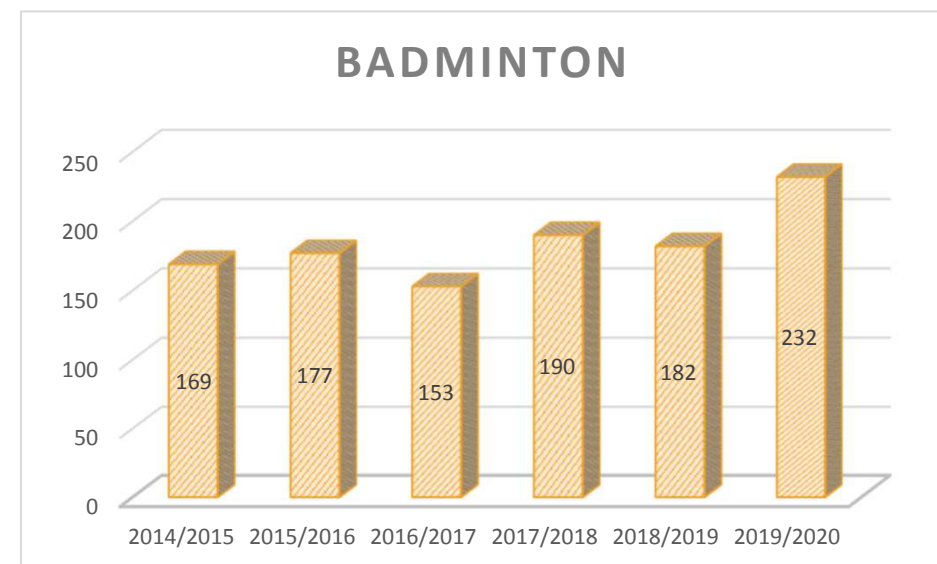

Les Adhérents

Tableau de comparaison sur les 10 dernières saisons

Sections	2010/2011	2011/2012	2012/2013	2013/2014	2014/2015	2015/2016	2016/2017	2017/2018	2018/2019	2019/2020
Aéromodélisme	11	12	12	13	12	11	11	10	9	10
Art Floral	0	20	20	29	19	16	19	13	10	13
Arts du cirque							11	12	11	14
Badminton	134	118	144	162	169	177	153	190	182	232
Bakayas	113	86	102	61	87	21	21	12	14	13
Basket-Ball	218	227	260	250	254	235	229	203	213	209
Capoiera	0	0		21	29	35	37	43	55	53
Club Loisirs	52	44	50	39	55	50	49	24	18	17
Club Photos	7	7	15	15	13	14	15	14	15	10
Couture	25	23	18	19	30	20	18	21	27	29
Créations Détente	10	6	6	7	9	13	10	8	6	4
Danses de Salon	35	31	39	25	28	18	15	12	17	12
Découverte Corporelle	19	21	21	32	27	23	23	24	35	32
Fitness	27	19	39	24	32	30	18	17	17	10
Sports Loisirs	233	209	231	231	245	235	200	233	161	0
Hand-Ball	196	212	244	247	290	328	342	385	394	338
Hip Hop								37	72	78
Marche Nordique					5	7	5	0	0	0
Modern Jazz						75	57		10	29
Pilates									27	25
Pirates des songes									9	12
Poterie	23	21	21	20	23	22	21	22	22	21
Ragga Dancehall								13	27	27
Rugby	147	161	161	151	155	196	184	166	157	189
Sophrologie									11	10
Tennis de Table	183	140	152	155	158	182	175	148	136	117
Tissage	12	13	13	11	11	10	13	12	13	10
Volley-Ball	15	14	11	13	15	13	16	13	22	20
Yoga									14	24
Zumba									9	15

	2010/2011	2011/2012	2012/2013	2013/2014	2014/2015	2015/2016	2016/2017	2017/2018	2018/2019	2019/2020
Total	1460	1384	1559	1525	1666	1731	1642	1632	1713	1573

Graphique par section sur les 10 dernières saisons