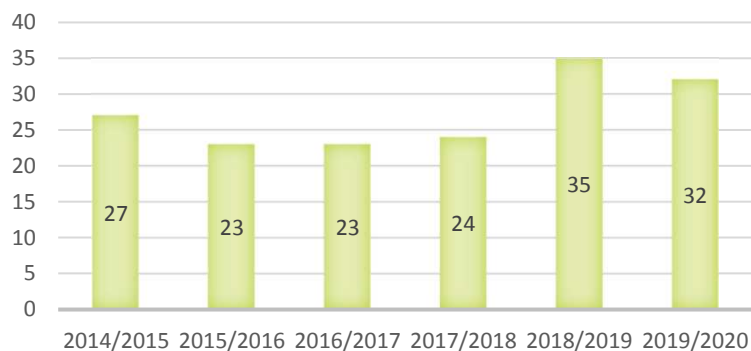

CONTACT

Président

Thomas LECRAS
06.67.74.78.08
micoestrela@hotmail.fr

MAISON DES AMICALES

1 avenue Georges Braque
76120 GRAND QUEVILLY
02 35 69 47 35
cesairelevillain@sfr.fr

RAPPORT D'ACTIVITE 2019 / 2020

A.L.C.L.

ACTIVITES

Pour cette année, 8 personnes se sont inscrites en cours d'année, 2 personnes ont bénéficié d'un demi tarif.

Une vingtaine de personnes participent aux cours depuis plusieurs années et constituent un solide groupe de travail.