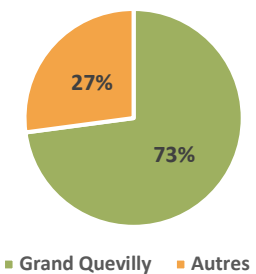

CULTURELLES