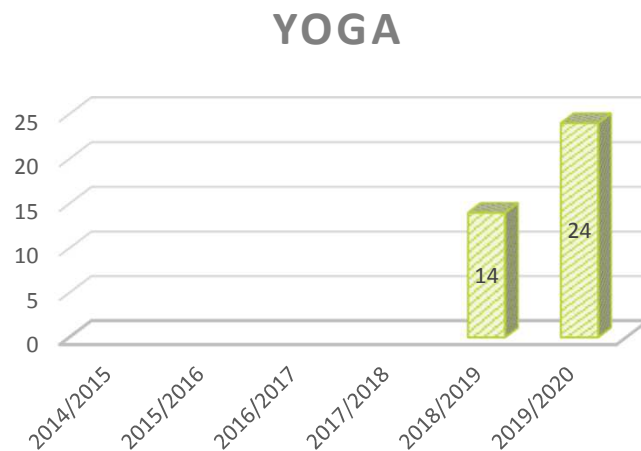

24 adhérents

Rien de tel qu'une séance de Yoga pour réveiller le corps en douceur et détendre les douleurs.

Projet

Forum des associations

CONTACT

Secrétariat
MAISON DES AMICALES
1 Avenue Georges Braque
GRAND QUEVILLY

LE LAUTARET
 Rue Mickaël Collins
 GRAND QUEVILLY
 02 35 69 47 35
 cesairelevillain@sfr.fr