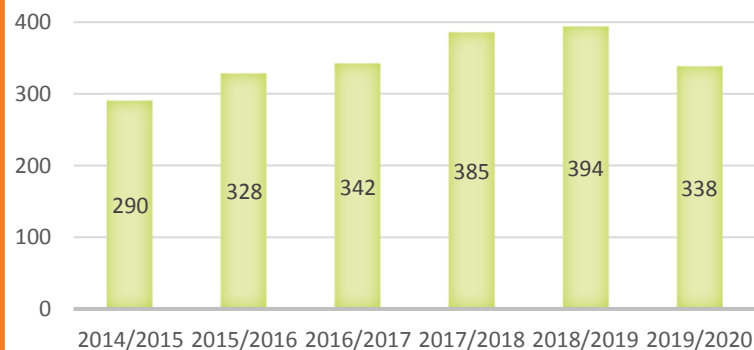

LES EQUIPES

- ❖ Masculin
  - 4 équipes séniors
  - 8 équipes jeunes
- ❖ Féminines
  - 3 équipes séniors
  - 6 équipes jeunes
- ❖ Une équipe Loisirs
- ❖ 4 plateaux mini-hand
- ❖ Baby-Hand

MANIFESTATIONS

Ticket Sport

Intervention dans les écoles (7 écoles soit 35 classes)

RECOMPENSES

Les jeunes arbitres (Mathis Motte, Mathis Dubuc)

Césaire d'Or : Christophe GRACIAS

Césaire d'Or d'honneur : la TEAM BUVETTE

15G : Mathys ALEXANDRE sélectionné au pôle de Caen

CONTACT

Présidents

Laure KOCH / Samuel SUEUR
06.14.83.26.07/06.13.13.62.79

**GEO ANDRE/TABARLY/
MAIMBERTE**

02 35 69 47 35
cesairelevillain@sfr.fr