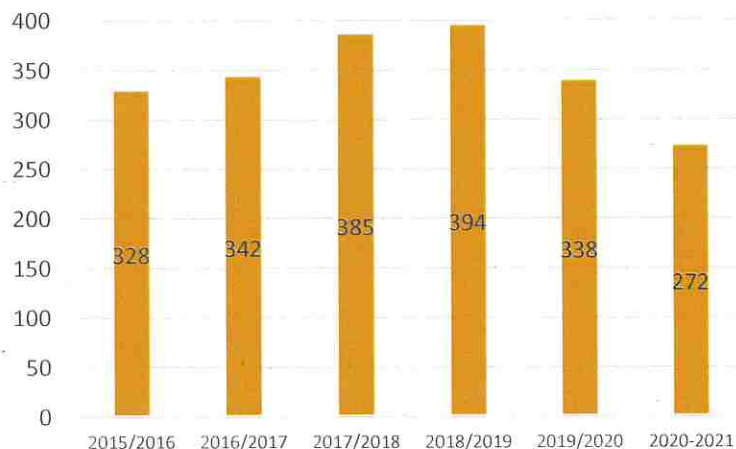

HANDBALL

Surfer sur la vague des Barjots

ENGAGEMENTS DANS LES CHAMPIONNATS

- 4 équipes seniors masculins : Prénationale, Excellence Régionale, 1ère Division territoriale 76 et 4ème Division territoriale 76 (nommée Dimanche matin)
- 3 équipes seniors féminines : Nationale 2, 1ère Division territoriale 76 et 2ème Division territoriale 76
- Moins de 17G équipe 1 / Moins de 15G / Moins de 15F / Moins de 13G : engagés en championnat régional
- Moins de 17G équipe 2 / Moins de 13 F / Moins de 11 G (3équipes) / Moins de 11 F : engagés en championnat départemental)
- 1 équipe loisirs (pas de compétitions)
- 1 groupe Baby Hand

A compter du 25/09/2020, interdiction de regroupements de majeurs, nos équipes seniors ont cessé les entraînements.

Les équipes jeunes ont pu jouer et disputer des rencontres jusqu'aux vacances de la Toussain 2020.

Le confinement a mis un frein à l'ensemble de nos catégories jusqu'en mars 2021.

Nous tenons à remercier la Municipalité pour la mise à disposition d'installations extérieures sur la Ville