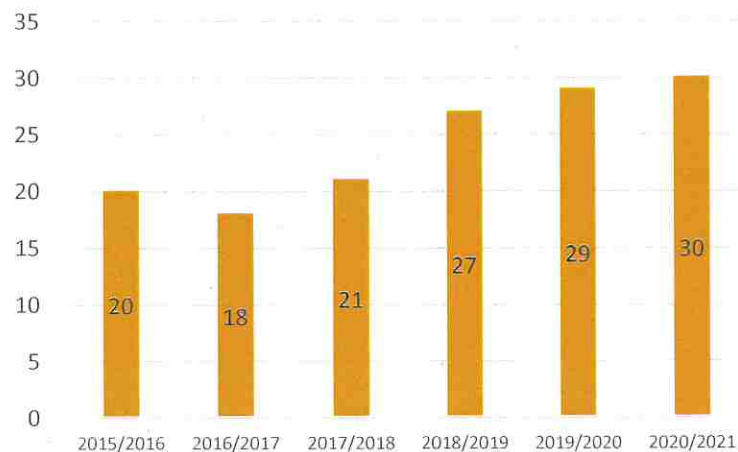

Rue Paul Cézanne

02 35 69 47 35

cesairelevillain@sfr.fr

RAPPORT D'ACTIVITE 2020 / 2021

A.L.C.L.

Amicale Laïque Césaire Levillain
1, Avenue Georges Braque
76120 GRAND QUEVILLY
02 35 69 47 35
cesairelevillain@sfr.fr
alclgrandquevilly76.wordpress.com

COUTURE

Une ambiance agréable et conviviale

COUTURE : 30 adhérentes pour cette saison.

En début de saison, au forum ou sur le site beaucoup de personnes se renseignent, très intéressées par des cours de couture, les créneaux horaires jusqu'à 19h30 conviennent bien, et le système de travail individuel plait bien mais pour certaines le tarif reste cher du fait de l'inscription à l'année, même si il est un des moins chers.