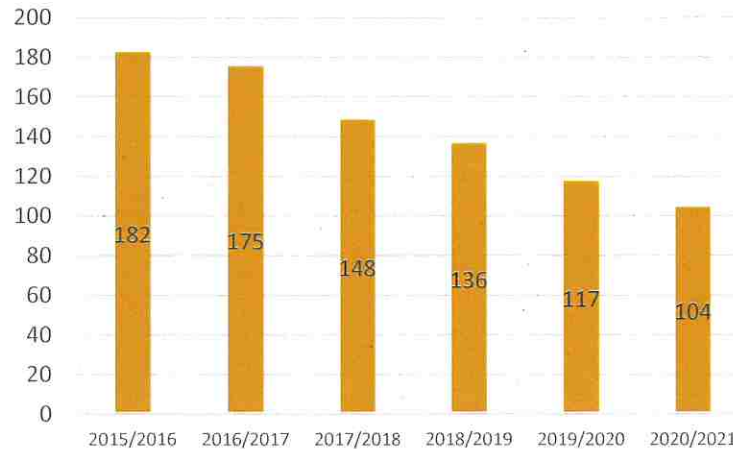

TENNIS DE TABLE

Une dynamique vers les Jeunes adossée à l'esprit du Haut Niveau

PALMARES PAR EQUIPE

2 EQUIPES DAMES

- PRO A : 9ème - maintien
- R1 – 3ème - maintien

8 EQUIPES MESSIEURS

- N3 : maintien
- PN : maintien
- R2 : maintien
- R4 : maintien
- D1 : maintien
- D3 : maintien
- D3 : maintien
- D4 : maintien

RESULTATS INDIVIDUELS

- **Florian MERRIEN**, médaillé de bronze par équipe aux Jeux Paralympiques de Tokyo, triple champion de France Handisport (simple, double messieurs et double mixte).
- **Pauline CHASSELIN** : sélectionnée pour les Jeux Olympiques de Tokyo, 1/8e de finale en double dames et 1/16e de finale en simple au championnat d'Europe.
- **Hugo MADELIN** : 1er en N2 juniors → montée en Nationale 1
- **Louise PREVOST**: a fait un tour en N2 Minimes

ACTIONS SPECIFIQUES

- Accueil de 17 classes de la ville sur l'année
- Sensibilisation au handicap pour 2 classes de 6ème du Collège Claude Bernard.
- Ticket Sport
- Participation au Téléthon
- Accueil de IME et Hôpital de jour pour enfants et ado atteints de handicap mental
- Été Quevillais tous les jeudis en juillet et août
- Tournoi d'été tous les mercredis de l'été

CONTACT

Président
Philippe BARBARAY

Salle Bartlet
4 Rue Gustave Flaubert
Grand Quevilly