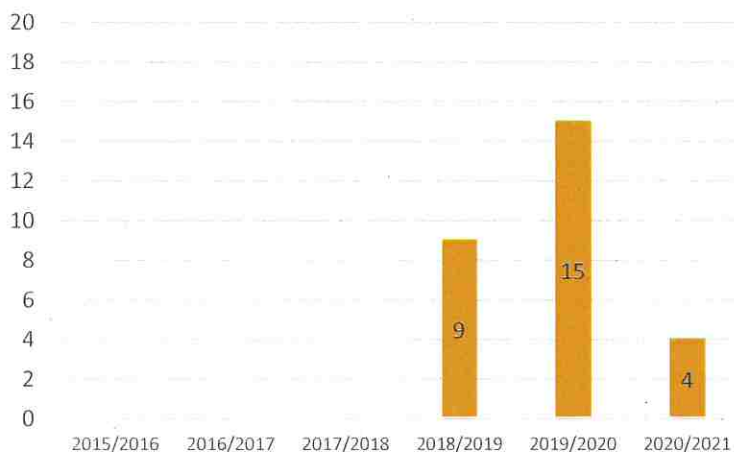

SOPHROLOGIE : 8 adhérents

L'activité continue dans la bonne humeur.

L'arrêt des séances, dès le mois de novembre a favorisé la baisse des effectifs.

Les cours ont été interrompus de novembre 2020 à fin mai 2021. Ils ont repris en juin et se sont poursuivis jusqu'à mi juillet.

RAPPORT D'ACTIVITE 2020 / 2021

A.L.C.L.

Amicale Laïque Césaire Levillain
1, Avenue Georges Braque
76120 GRAND QUEVILLY
02 35 69 47 35
cesairelevillain@sfr.fr
alclgrandquevilly76.wordpress.com

ZUMBA

Nouvelle activité à l'ALCL

Associe le plaisir de la danse et entrainement physique

ZUMBA : 4 adhérents

Changement d'intervenante cette année pour la Zumba.

Du fait du changement, ce cours a commencé tardivement, l'arrêt des séances à la Toussaint n'a pas permis l'inscription des adhérents.