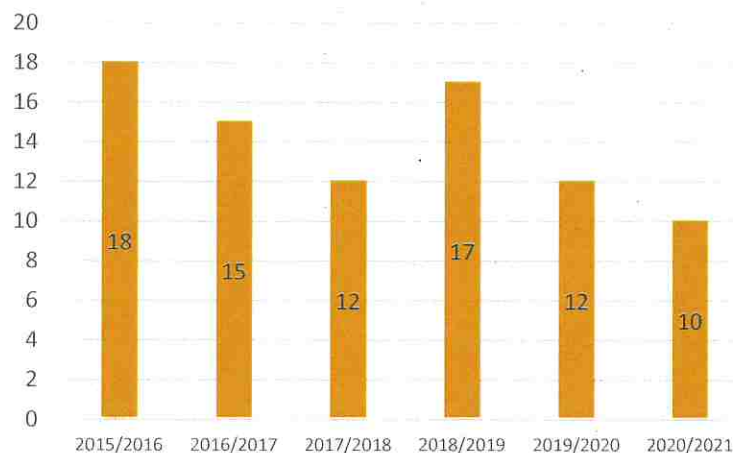

RAPPORT D'ACTIVITE 2020 / 2021

A.L.C.L.

Amicale Laïque Césaire Levillain
1, Avenue Georges Braque
76120 GRAND QUEVILLY
02 35 69 47 35
cesairelevillain@sfr.fr
alclgrandquevilly76.wordpress.com

DANSES DE SALON

Associer en toute décontraction travail et plaisir de danser

DANSE DE SALON : 10 adhérents

Les cours qui ont pu avoir lieu se sont déroulés dans une bonne ambiance.

La saison a malheureusement été interrompue dès la Toussaint. Les différents confinement et couvre feu n'ont pas permis la reprise avant septembre 2021;