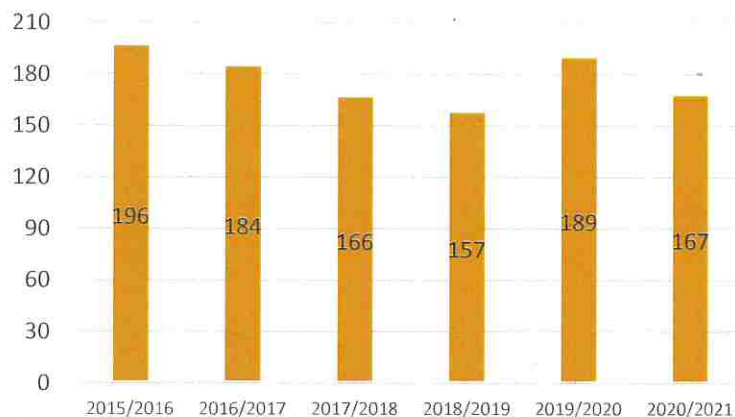

RUGBY

EFFECTIFS

- Effectif EDR hors Baby
- Filles M10 : 1
- M12 : 2
- M15
- Garçons M6 : 8
- M8 : 18
- M10 : 14
- M12 : 18
- M14 : 2
- Pôle jeunes anciennement CDF 12 adhérents
- M16 : 3
- M19 : 9 (Premiers toutes poules confondues)
- Séniors Féminines : 15 joueuses
- Séniors A et B – Groupe A maintien en Honneur
- Rugby à 7 : pas de championnat
- Rugby à 5 championnat rugby tour à 5
- Effectif Baby : 15 joueurs