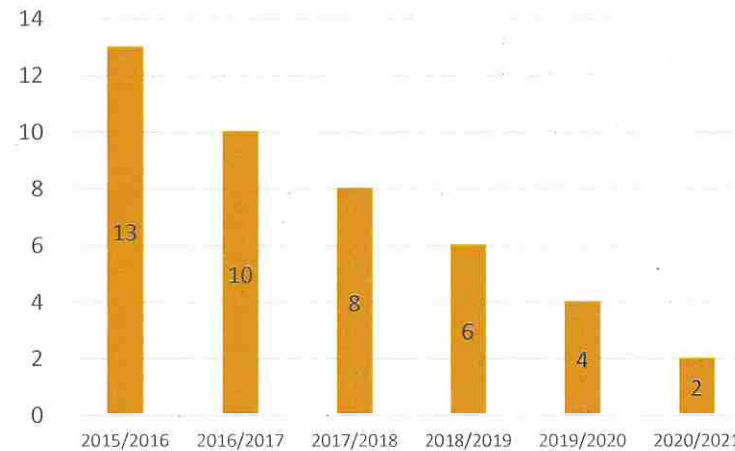

ARTS & LOISIRS CREATIFS

Une ambiance agréable et conviviale