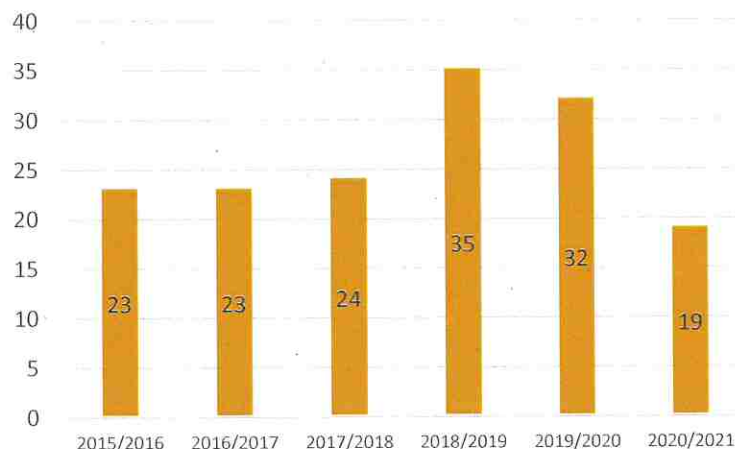

DECOUVERTE CORPORELLE / Méthode FELDENKRAIS

Pour cette année, l'arrêt des activités dès la Toussaint a favorisé la baisse du nombre d'adhérents.