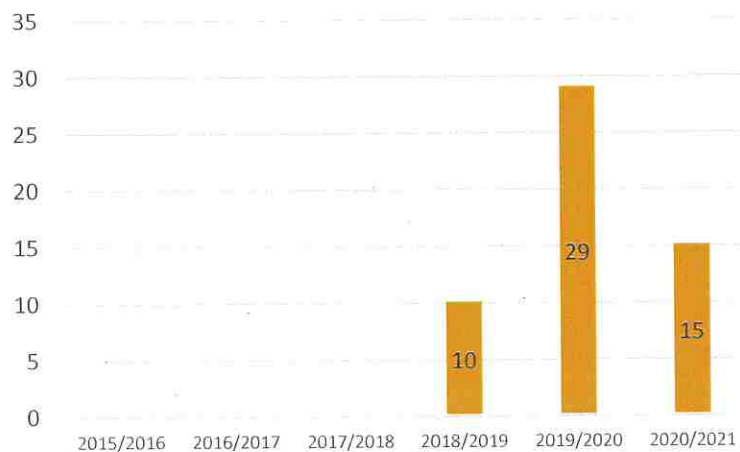

Le spectacle de fin d'année n'a de nouveau pu avoir lieu.

Charlène a réalisé une vidéo filmée en extérieur avec ses élèves.

Différents cours selon l'âge

Le lundi entre 17h45 et 19h30

Le vendredi entre 17h30 et 20h30

MODERN JAZZ

MODERN JAZZ: 15 adhérents

Les inscriptions pour ces cours ont été prématurément interrompues.

Les cours se sont interrompus à la Toussaint comme pour les autres sections, il n'ont pu reprendre que fin mai.