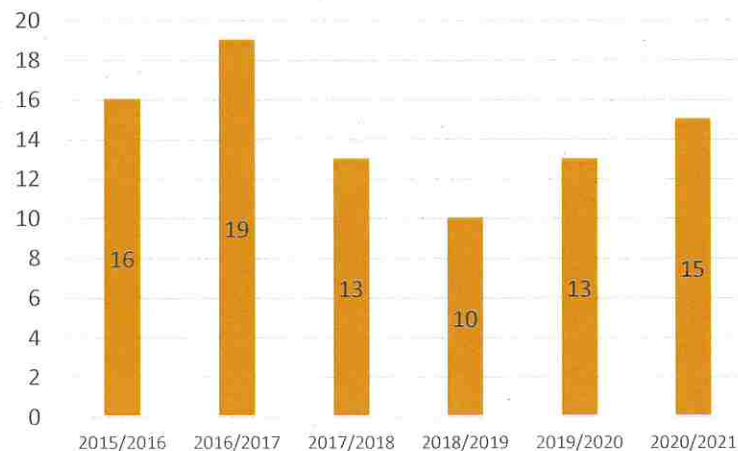

RAPPORT D'ACTIVITE 2020 / 2021

A.L.C.L.

Amicale Laïque Césaire Levillain
1, Avenue Georges Braque
76120 GRAND QUEVILLY
02 35 69 47 35
cesairelevillain@sfr.fr
alclgrandquevilly76.wordpress.com

ART FLORAL

Une ambiance agréable et conviviale

ART FLORAL : 15 adhérents

- 10 cours pendant l'année d'octobre à juin, à raison d'un cours par mois environ
- Possibilité d'assister à un cours ponctuellement, à chaque séance ; entre 2 et 5 personnes sont venues à ces cours