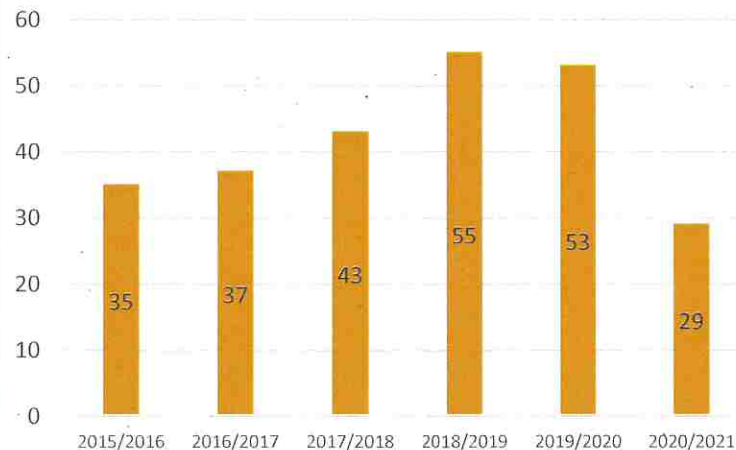

GYMNASE F. MILON
4 Rue Gustave Flaubert,
Grand Quevilly
02 35 69 47 35
cesairelevillain@sfr.fr

RAPPORT D'ACTIVITE 2020 / 2021

A.L.C.L.

Amicale Laïque Césaire Levillain
1, Avenue Georges Braque
76120 GRAND QUEVILLY
02 35 69 47 35
cesairelevillain@sfr.fr
alclgrandquevilly76.wordpress.com

CAPOEIRA

Un art martial venu du Brésil, basé sur l'esquive

29 Adhérents :

Seulement 13 inscrits dans le groupe ados-adultes, contre 31 l'an passé, pour les enfants 16 inscrits contre 22 l'an passé.

La pandémie du COVID a freiné les inscriptions dès le début de la saison.