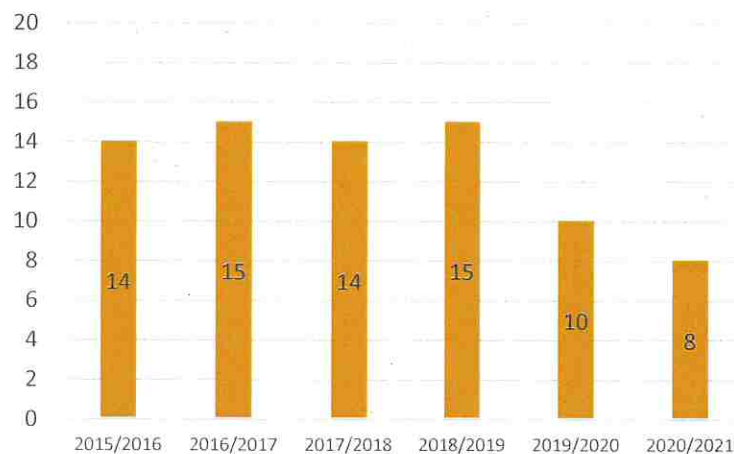

RAPPORT D'ACTIVITE 2020 / 2021

A.L.C.L.

Amicale Laique Césaire Levillain
1, Avenue Georges Braque
76120 GRAND QUEVILLY
02 35 69 47 35
cesairelevillain@sfr.fr
alclgrandquevilly76.wordpress.com

CLUB PHOTOS

Faire partager notre passion de la Photo

CLUB PHOTOS : 8 adhérents

Nous avons maintenu cette saison, autant que possible, une séance le vendredi soir à 20h30,

Les faits marquants de cette saison :

Comme pour toutes les sections l'année a été interrompue par la crise sanitaire due au Covid.