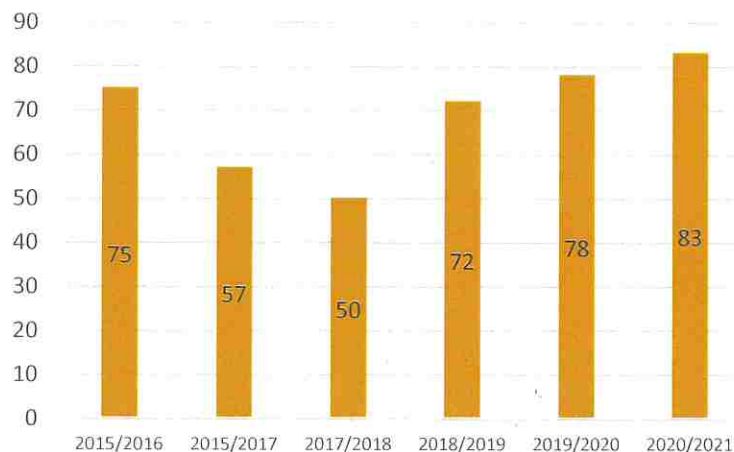

HIP HOP

HIP HOP: 83 Adhérents

Comme pour beaucoup de sections, les cours ont été interrompus dès les congés de Toussaint.

Charlène Intervenant pour cette section a tout au long de l'année essayé de garder des liens via les réseaux sociaux.

Les cours ont pu reprendre dans un premier temps en extérieur pour les mineurs.

La Municipalité nous a permis de pouvoir faire nos répétitions sous un préau d'école ; nous les remercions pour cette aide durant cette période.

Le spectacle de fin d'année n'a de nouveau pu avoir lieu.

Charlène a réalisé une vidéo filmée en extérieur avec ses élèves.