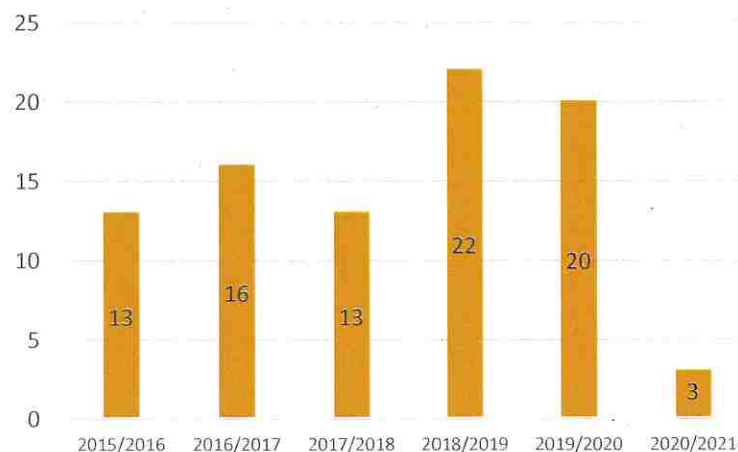

VOLLEY - BALL

Dans la joie et la bonne humeur

Le nombre d'adhérents a diminué depuis l'année précédente : l'arrêt des activités suite aux mesures sanitaires de début de saison a freiné les inscriptions. Nous avons pu reprendre les séances le 15 juin 2021.

Nous n'avons pas eu l'autorisation d'accéder au gymnase durant l'été, et sans autre solution nous avons dû arrêter la saison le mardi 6 juillet 2021.

En ce qui concerne le jumelage avec l'équipe allemande de Volley Ball SpVg de Laatzten, nous n'avons pas pu nous rendre en Allemagne à la Pentecôte 2021 comme convenu, en raison de la pandémie COVID 19

La date du Forum des associations a été annoncée afin de s'organiser pour avoir des représentants présents. Nous espérons avoir de nouveaux adhérents grâce au Forum des associations.