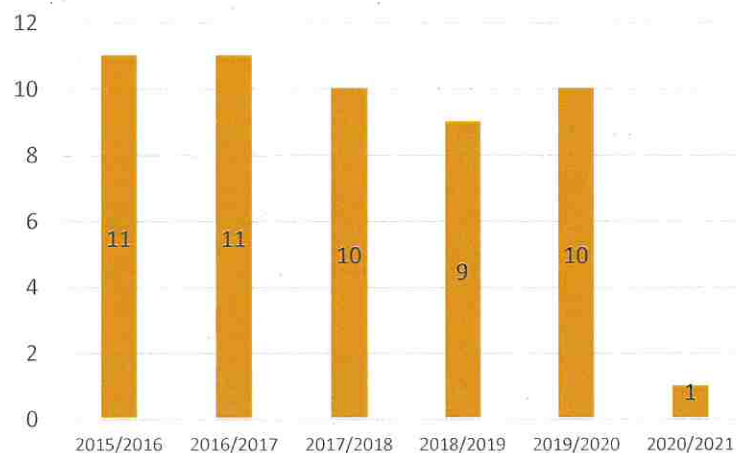

AEROMODELISME : 1 adhérent

L'arrêt des activités dès la Toussaint n'a pas permis l'inscription des adhérents.