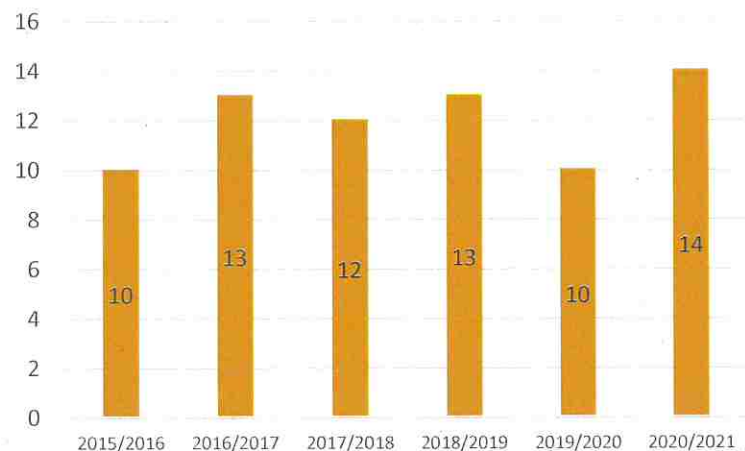

TISSAGE : 14 adhérents

Comme beaucoup de sections, cette année a très vite été stoppée.

Entre les différents confinements et couvre-feu, les séances n'ont pu reprendre que fin mai. Elles ont pu se poursuivre durant l'été.